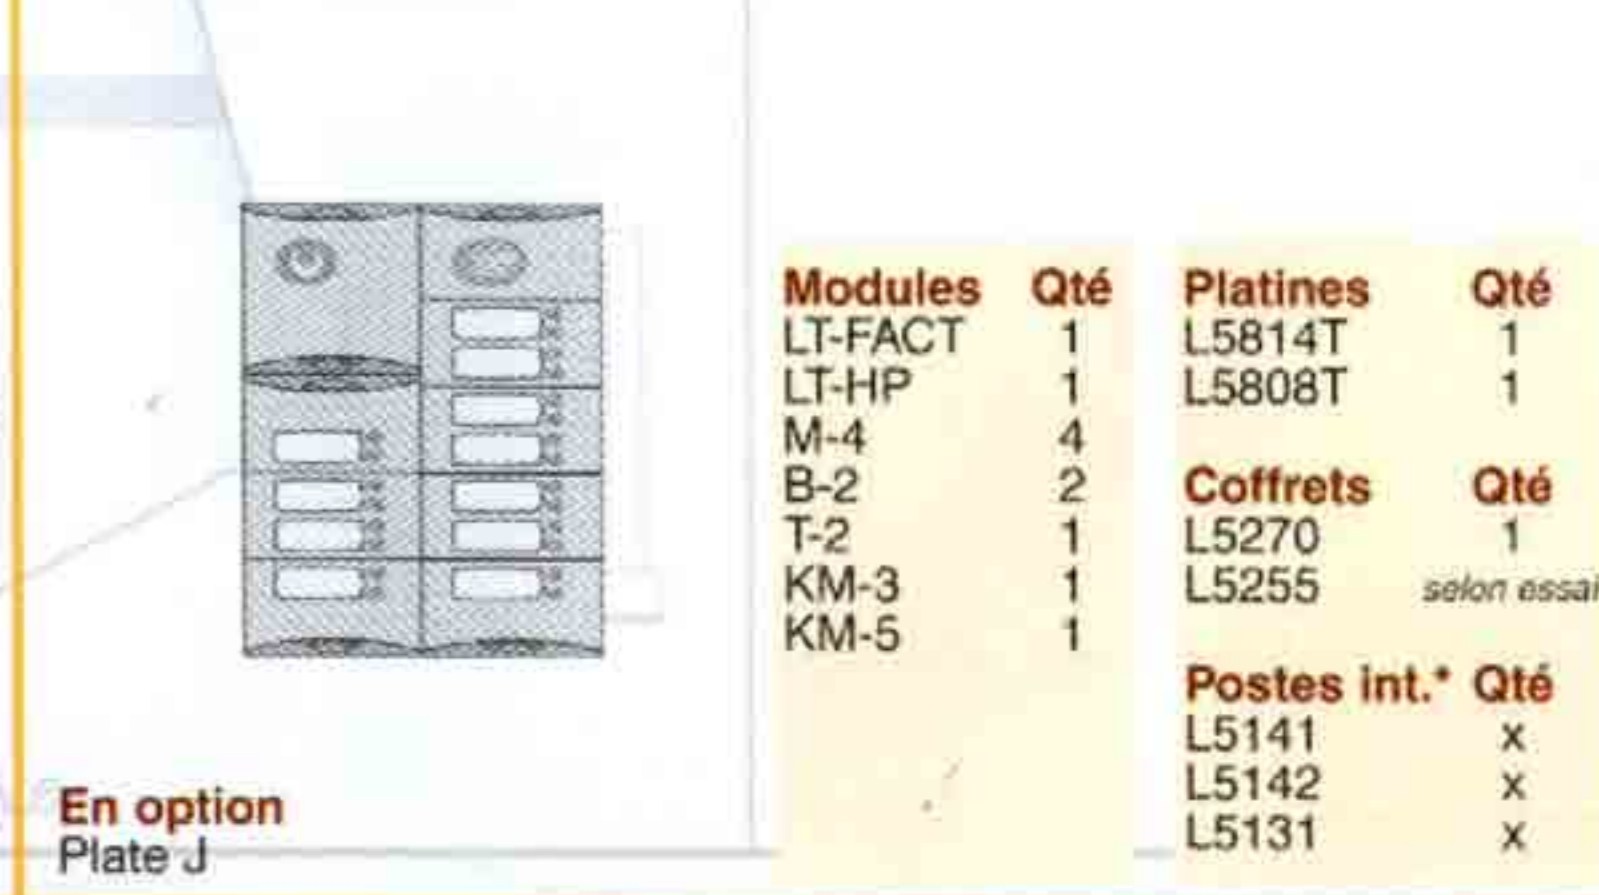

Nombre de bouton d'appel

sans clé facteur

avec clé facteur

17 à 18

19 à 20

21 à 22