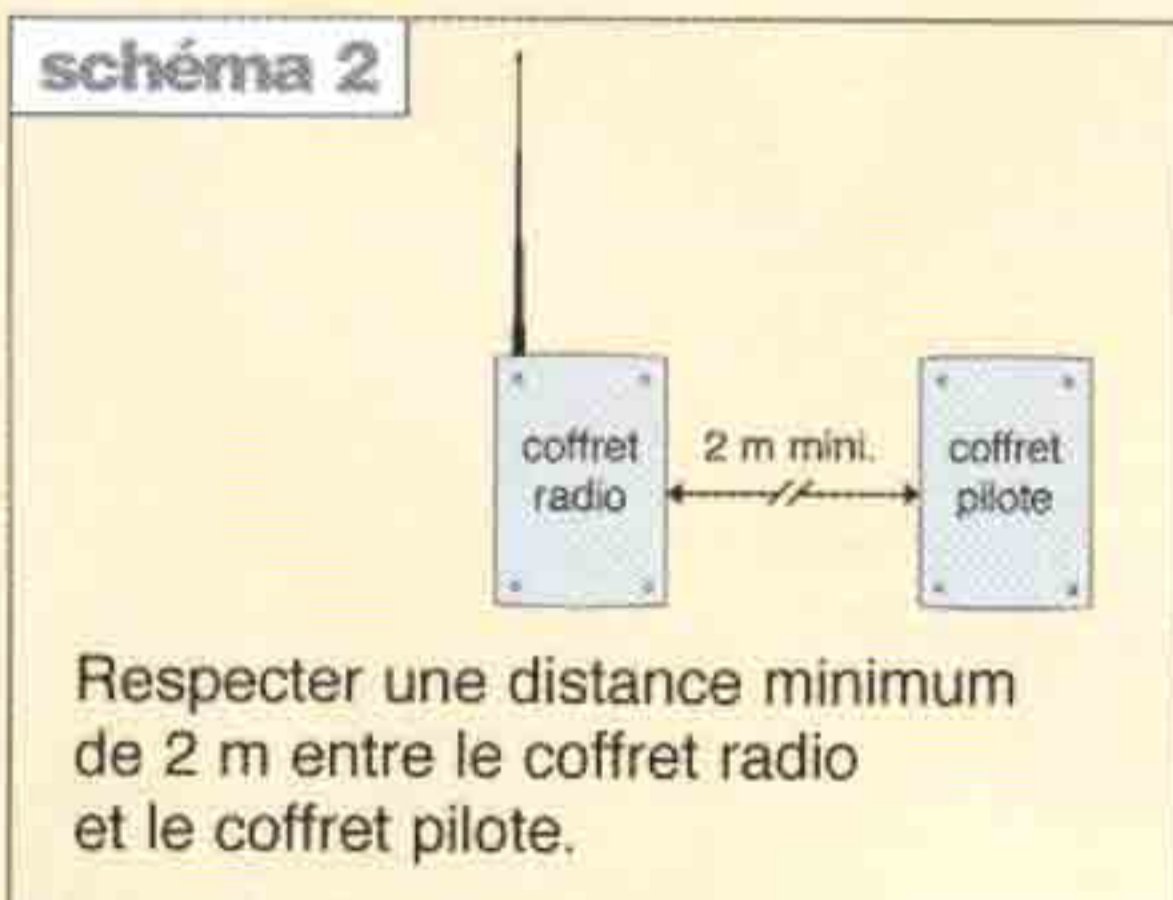

Avant-propos

La qualité de la couverture radio et donc les performances de l'interphone peuvent être altérées par des obstacles situés entre le coffret radio et le poste intérieur : murs, cloisons, dalles, portes blindées ou cage d'ascenseur comportant des éléments métalliques. (En outre, la couverture radio peut aussi être altérée par des perturbations électriques ou électromagnétiques.)

Il est important de réaliser des essais de portée radio sur le lieu de l'installation.

1 Préconisations d'installation

2 Déroulement des essais* à partir d'un kit interphone de maison

- 1 Alimenter le coffret technique et rechercher l'emplacement que pourrait avoir le coffret radio (placard sur le palier, colonne technique...) afin de positionner le coffret technique.
- 2 Déployer entièrement l'antenne du coffret technique.
- 3 Ne pas déployer l'antenne du poste intérieur.
- 4 Alimenter le poste intérieur.
- 5 Effectuer le test suivant à l'intérieur de chaque appartement (pour un test plus fiable) :

1 - Appuyer sur

2 - Observer l'indicateur de réception radio
Si il y a au moins 2 barres, le niveau de réception est correct.

Essai concluant

Avec 3 coffrets techniques, l'indicateur de réception radio confirme un niveau de réception radio correct pour chaque appartement (donc 3 coffrets radio sont nécessaires)