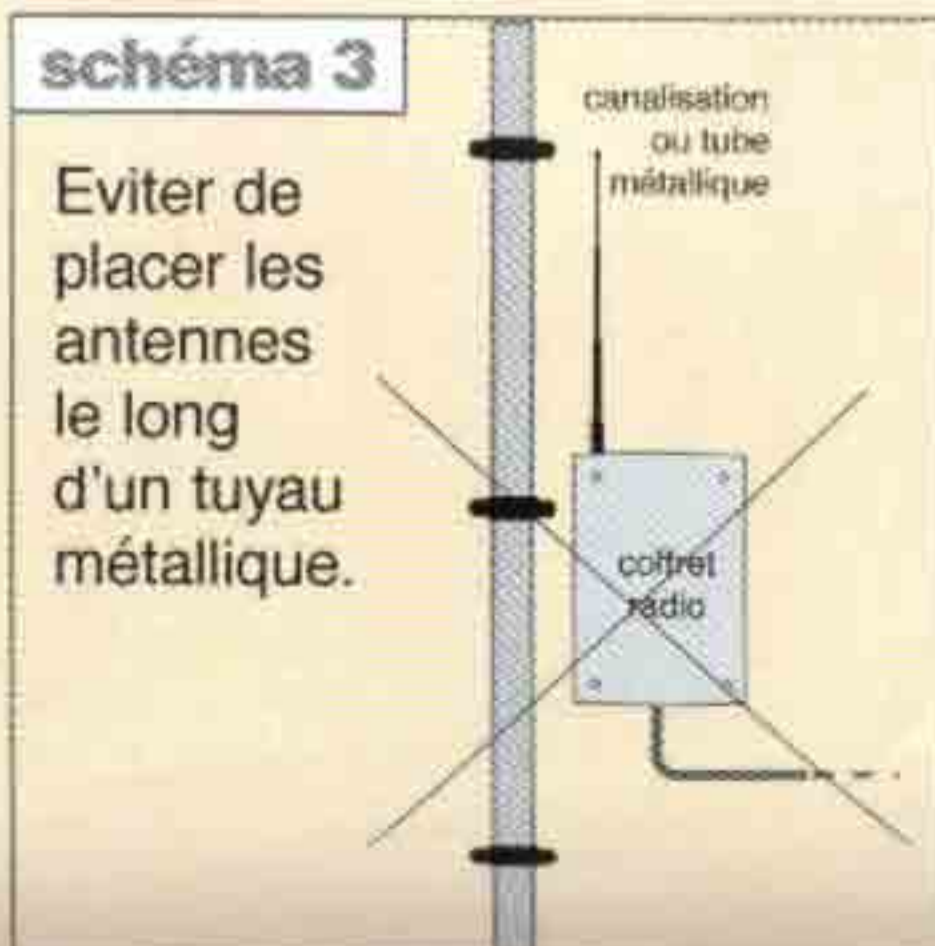

Avant-propos

La qualité de la couverture radio et donc les performances de l'interphone peuvent être altérées par des obstacles situés entre le coffret radio et le poste intérieur : murs, cloisons, dalles, portes blindées ou cage d'ascenseur comportant des éléments métalliques. (En outre, la couverture radio peut aussi être altérée par des perturbations électriques ou électromagnétiques.)

Il est important de réaliser des essais de portée radio sur le lieu de l'installation.

1 Préconisations d'installation

2 Déroulement des essais* à partir d'un kit interphone de maison

- 1 Alimenter le coffret technique et rechercher l'emplacement que pourrait avoir le coffret radio (placard sur le palier, colonne technique...) afin de positionner le coffret technique.
- 2 Déployer entièrement l'antenne du coffret technique.
- 3 Ne pas déployer l'antenne du poste intérieur.
- 4 Alimenter le poste intérieur.
- 5 Effectuer le test suivant à l'intérieur de chaque appartement (pour un test plus fiable) :

1 - Appuyer sur

2 - Observer l'indicateur de réception radio
Si il y a au moins 2 barres, le niveau de réception est correct.

Essai concluant

Avec 3 coffrets techniques, l'indicateur de réception radio confirme un niveau de réception radio correct pour chaque appartement (donc 3 coffrets radio sont nécessaires)