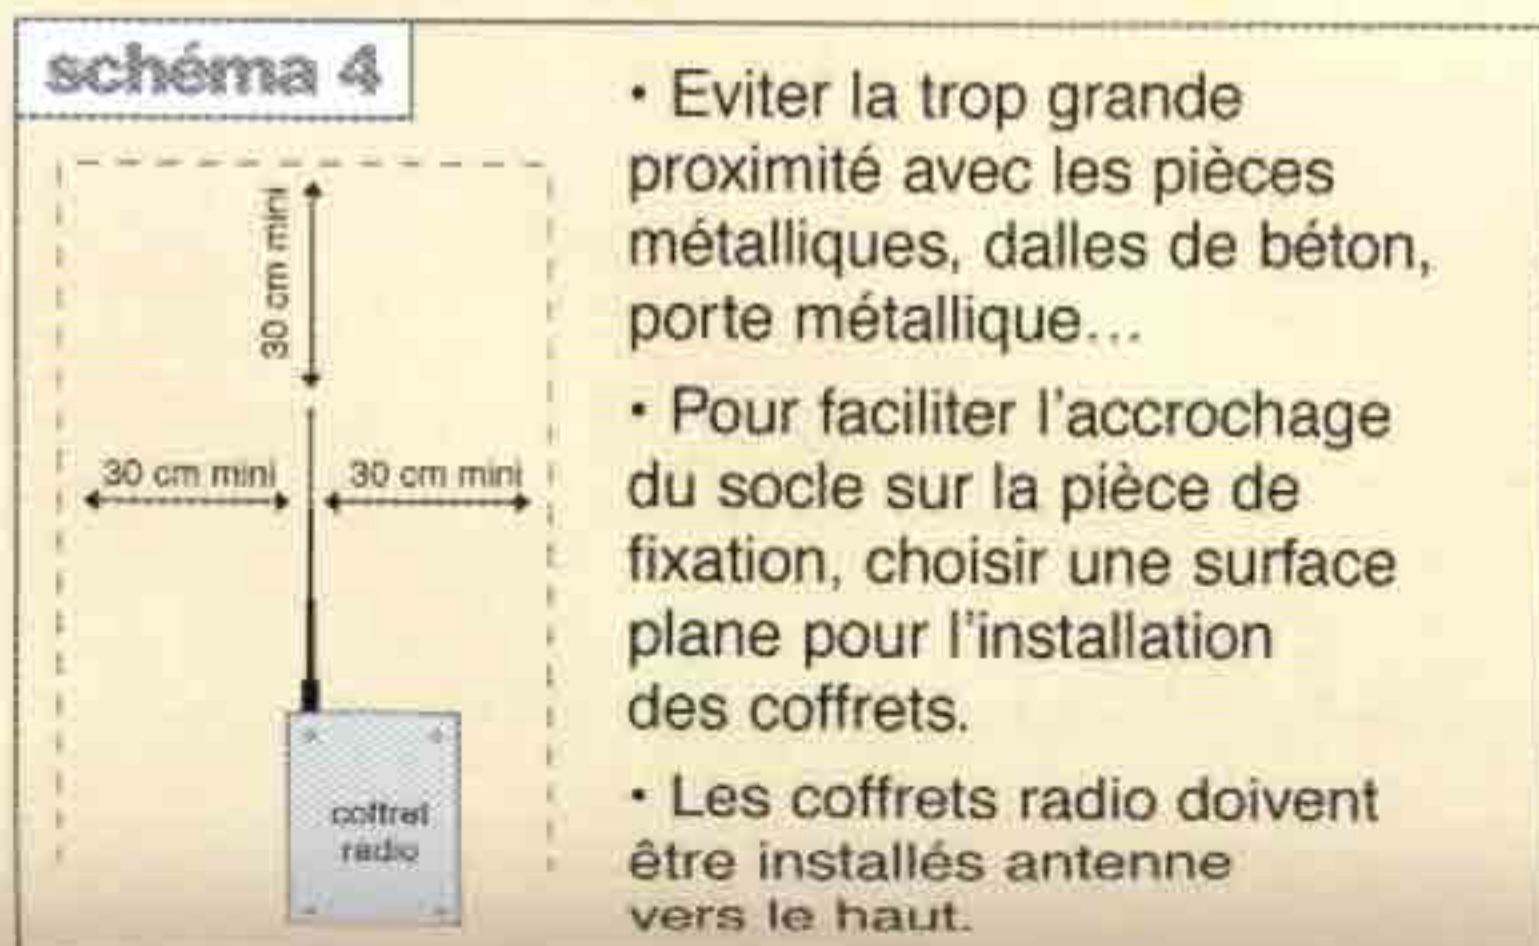

Avant-propos

La qualité de la couverture radio et donc les performances de l'interphone peuvent être altérées par des obstacles situés entre le coffret radio et le poste intérieur : murs, cloisons, dalles, portes blindées ou cage d'ascenseur comportant des éléments métalliques. (En outre, la couverture radio peut aussi être altérée par des perturbations électriques ou électromagnétiques.)

Il est important de réaliser des essais de portée radio sur le lieu de l'installation.

1 Préconisations d'installation

2 Déroulement des essais* à partir d'un kit interphone de maison

- 1 Alimenter le coffret technique et rechercher l'emplacement que pourrait avoir le coffret radio (placard sur le palier, colonne technique...) afin de positionner le coffret technique.
- 2 Déployer entièrement l'antenne du coffret technique.
- 3 Ne pas déployer l'antenne du poste intérieur.
- 4 Alimenter le poste intérieur.
- 5 Effectuer le test suivant à l'intérieur de chaque appartement (pour un test plus fiable) :

1 - Appuyer sur

2 - Observer l'indicateur de réception radio
Si il y a au moins 2 barres, le niveau de réception est correct.

Essai concluant

Avec 3 coffrets techniques, l'indicateur de réception radio confirme un niveau de réception radio correct pour chaque appartement (donc 3 coffrets radio sont nécessaires)