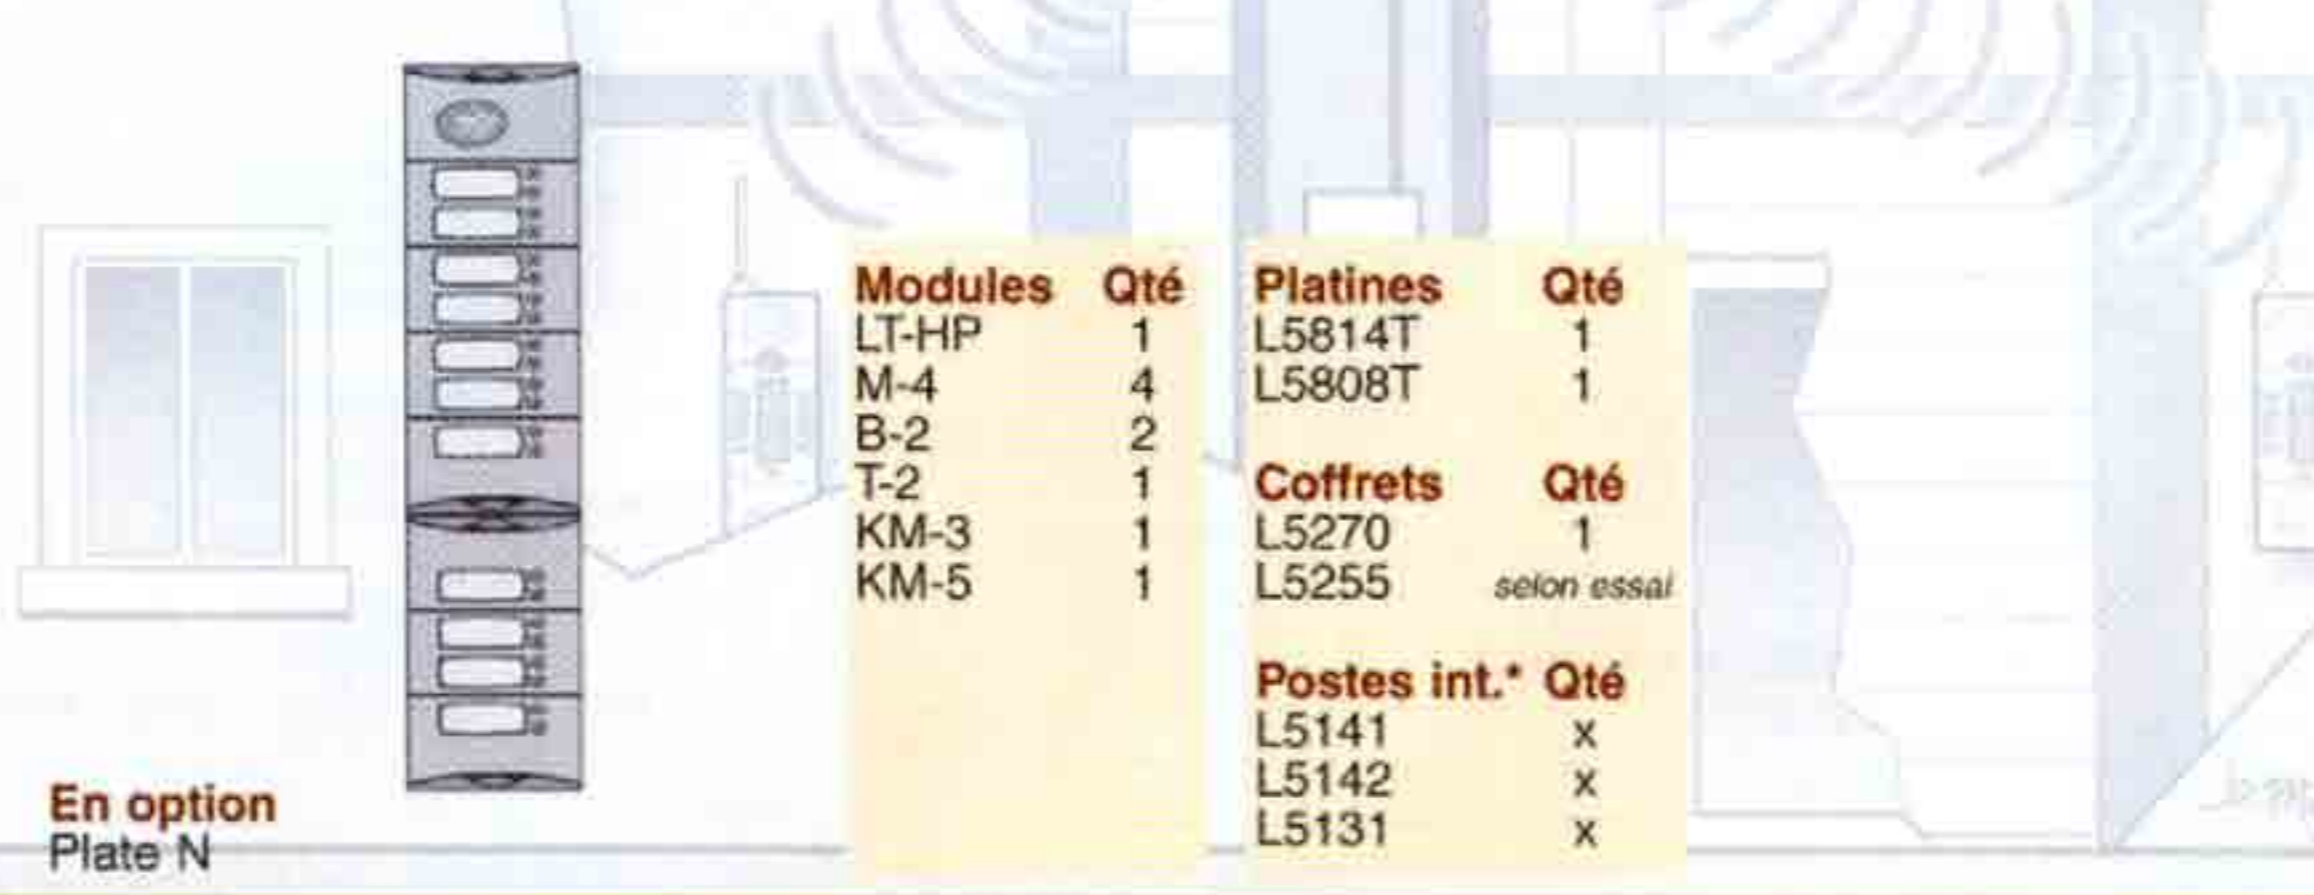

Nombre de bouton d'appel

sans clé facteur

avec clé facteur

17 à 18

19 à 20

21 à 22