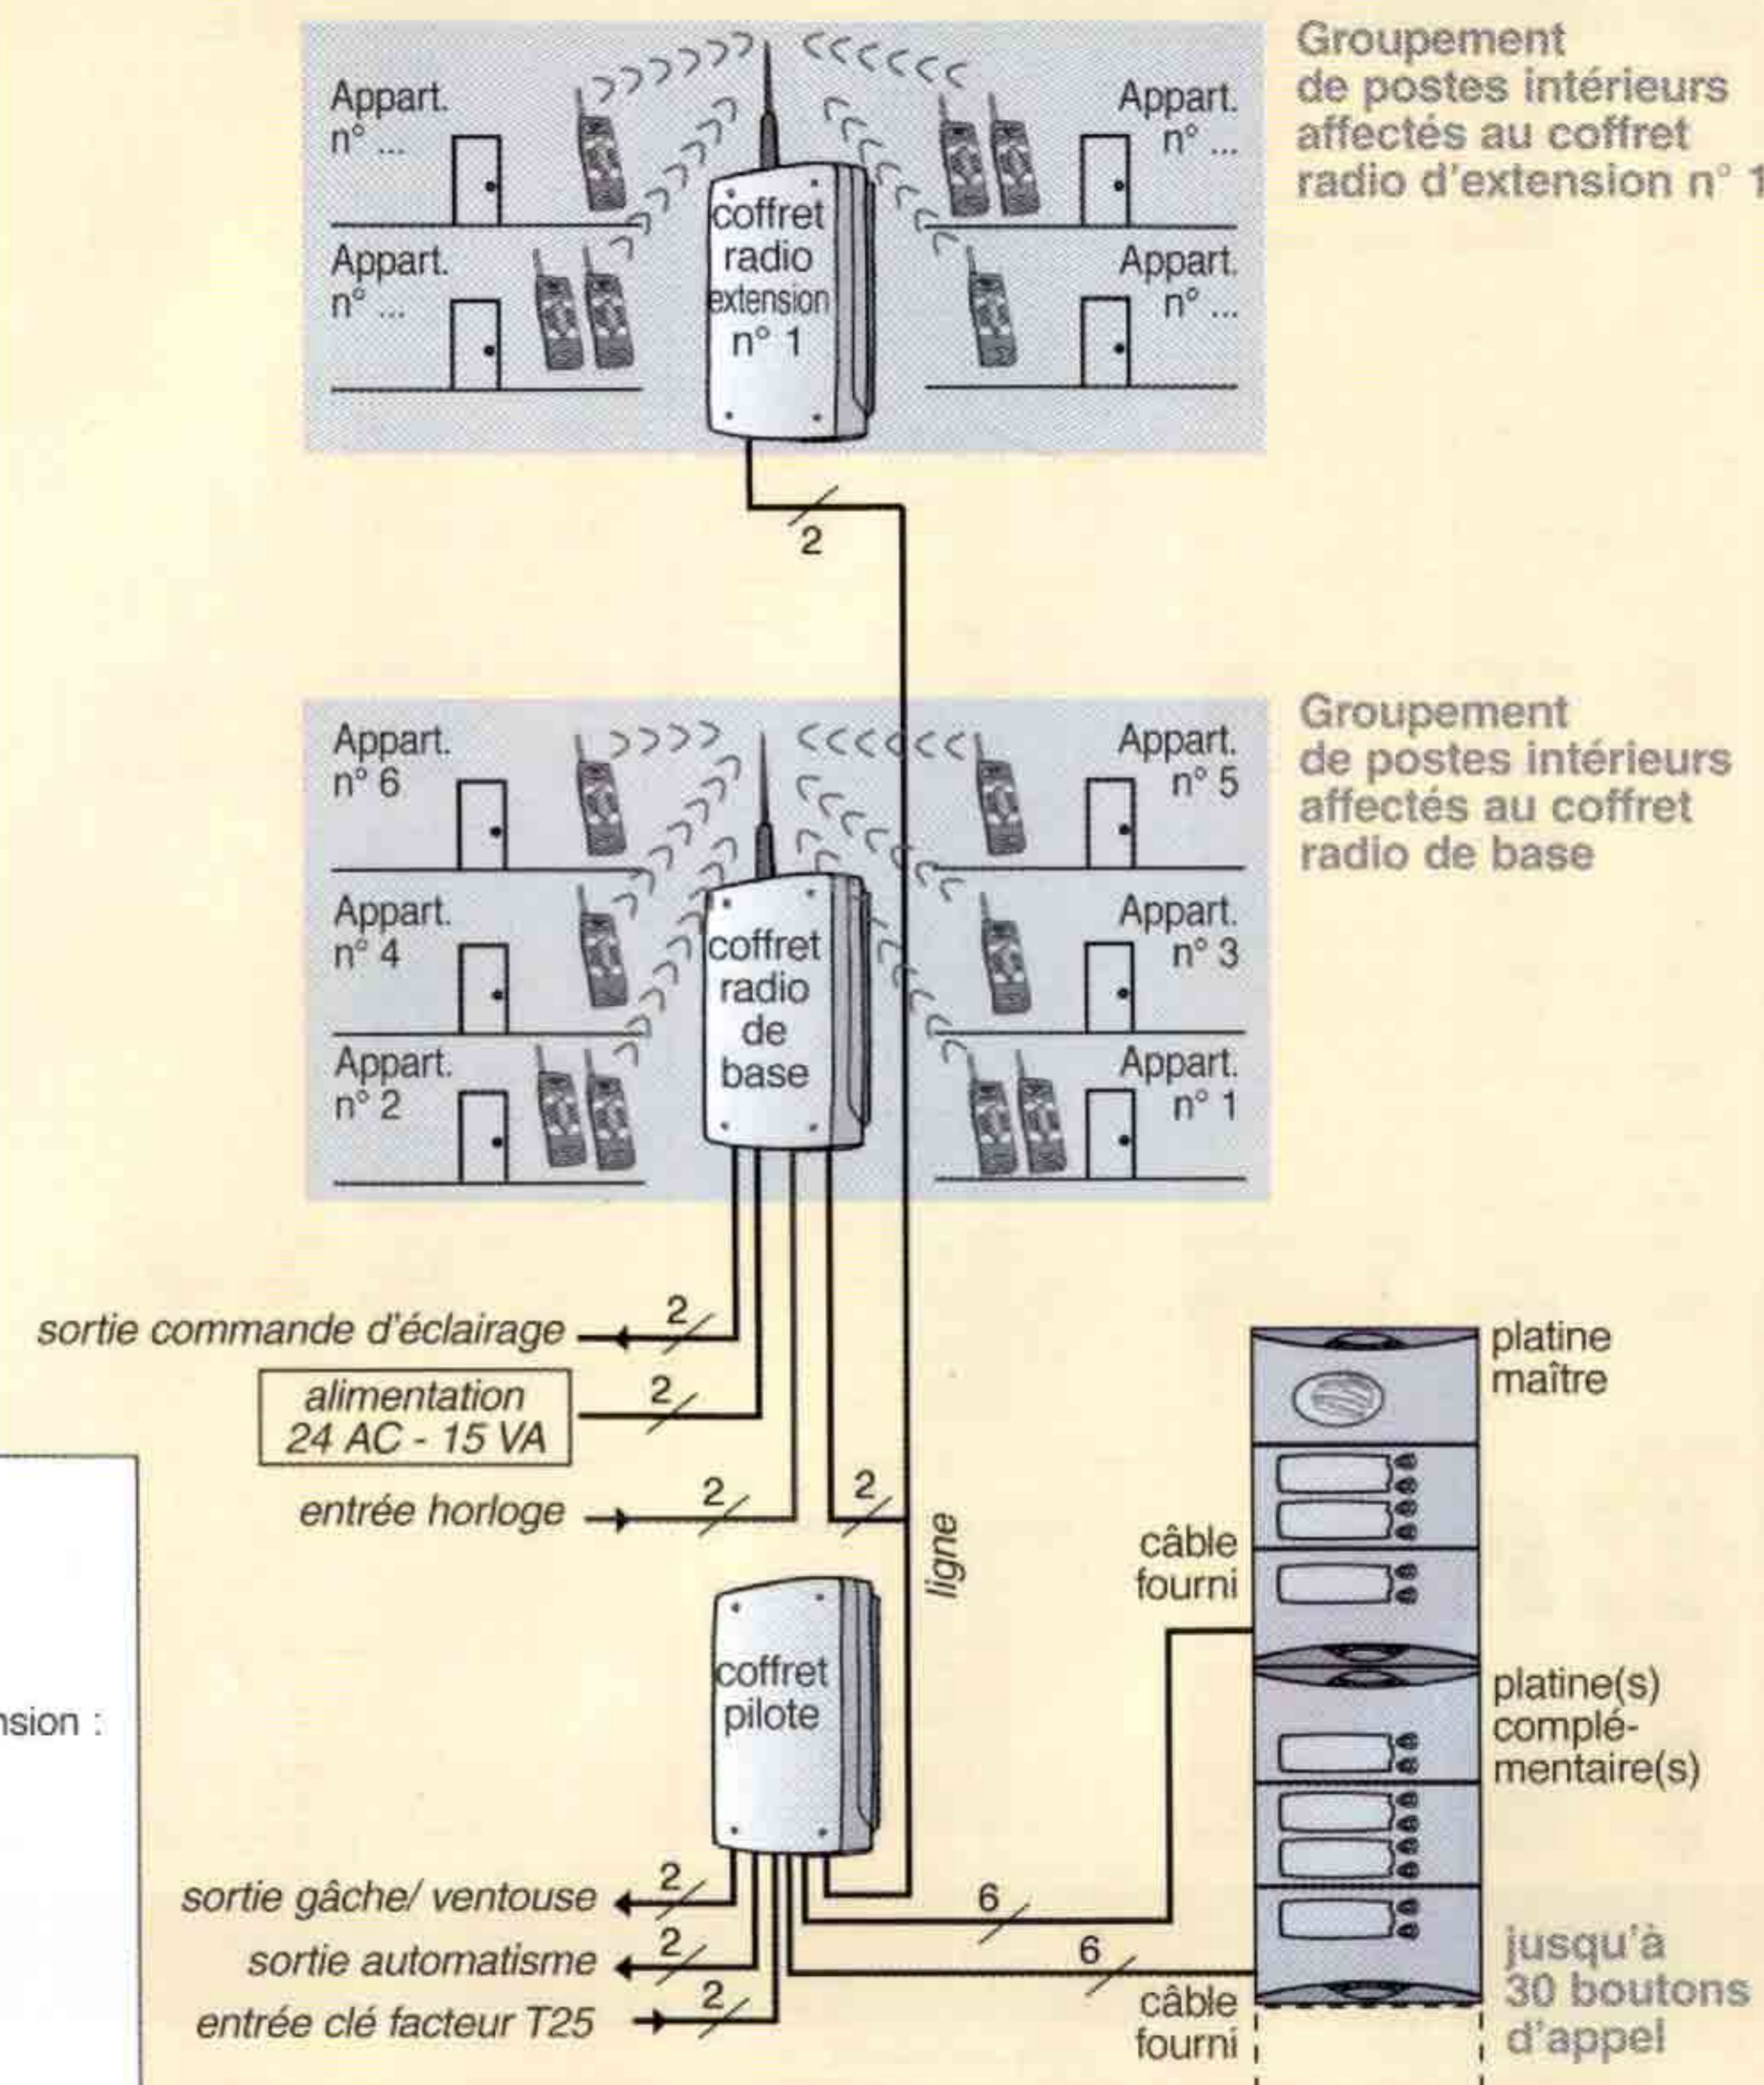

Exemple d'une installation de base + coffret radio d'extension

(1 platine de rue, 1 ensemble "coffret pilote / coffret radio de base", 1 coffret radio d'extension, x poste(s) intérieur(s))