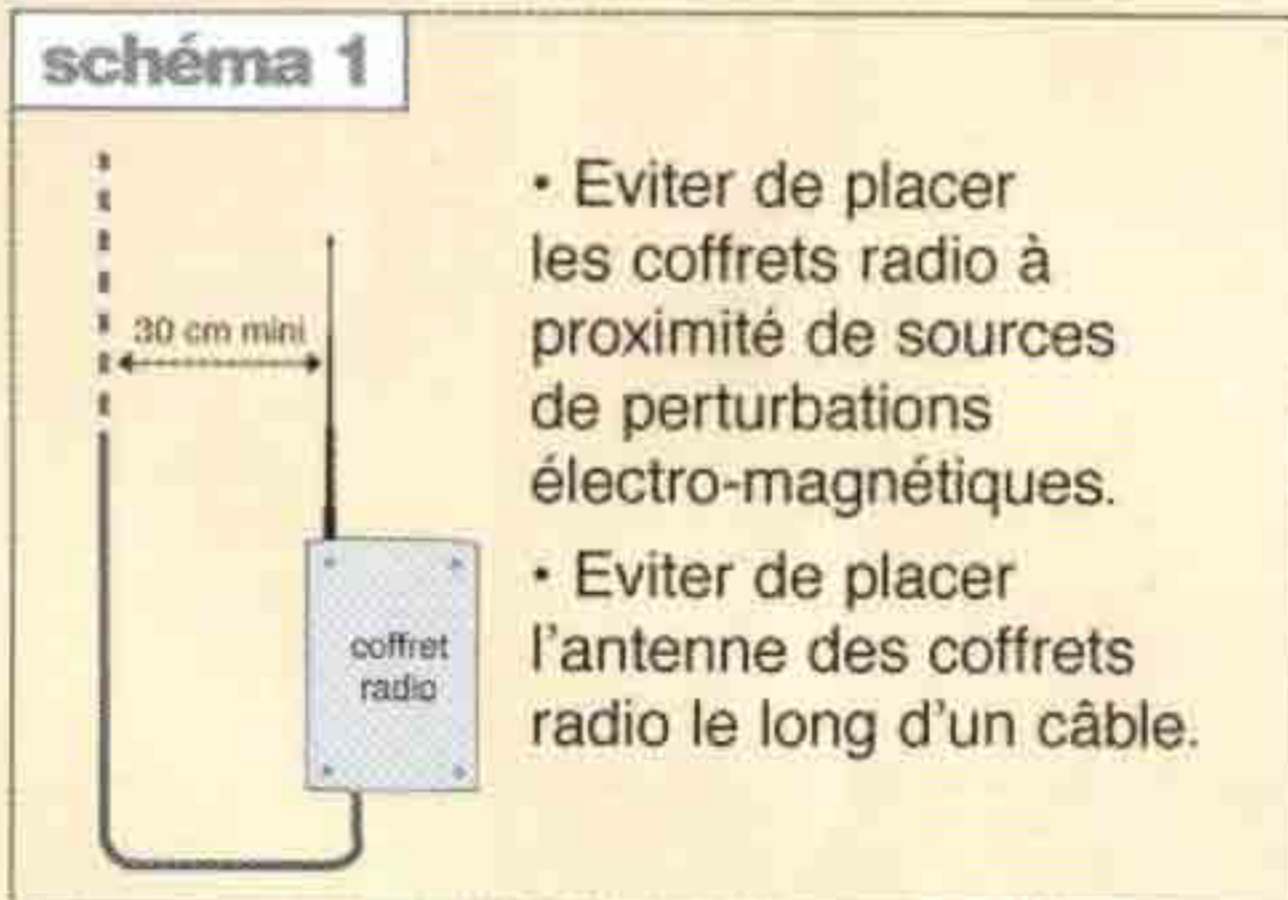

Avant-propos

La qualité de la couverture radio et donc les performances de l'interphone peuvent être altérées par des obstacles situés entre le coffret radio et le poste intérieur : murs, cloisons, dalles, portes blindées ou cage d'ascenseur comportant des éléments métalliques. (En outre, la couverture radio peut aussi être altérée par des perturbations électriques ou électromagnétiques.)

Il est important de réaliser des essais de portée radio sur le lieu de l'installation.

1 Préconisations d'installation

2 Déroulement des essais* à partir d'un kit interphone de maison

- 1 Alimenter le coffret technique et rechercher l'emplacement que pourrait avoir le coffret radio (placard sur le palier, colonne technique...) afin de positionner le coffret technique.
- 2 Déployer entièrement l'antenne du coffret technique.
- 3 Ne pas déployer l'antenne du poste intérieur.
- 4 Alimenter le poste intérieur.
- 5 Effectuer le test suivant à l'intérieur de chaque appartement (pour un test plus fiable) :

1 - Appuyer sur

2 - Observer l'indicateur de réception radio
Si il y a au moins 2 barres, le niveau de réception est correct.

Essai concluant

Avec 3 coffrets techniques, l'indicateur de réception radio confirme un niveau de réception radio correct pour chaque appartement (donc 3 coffrets radio sont nécessaires)