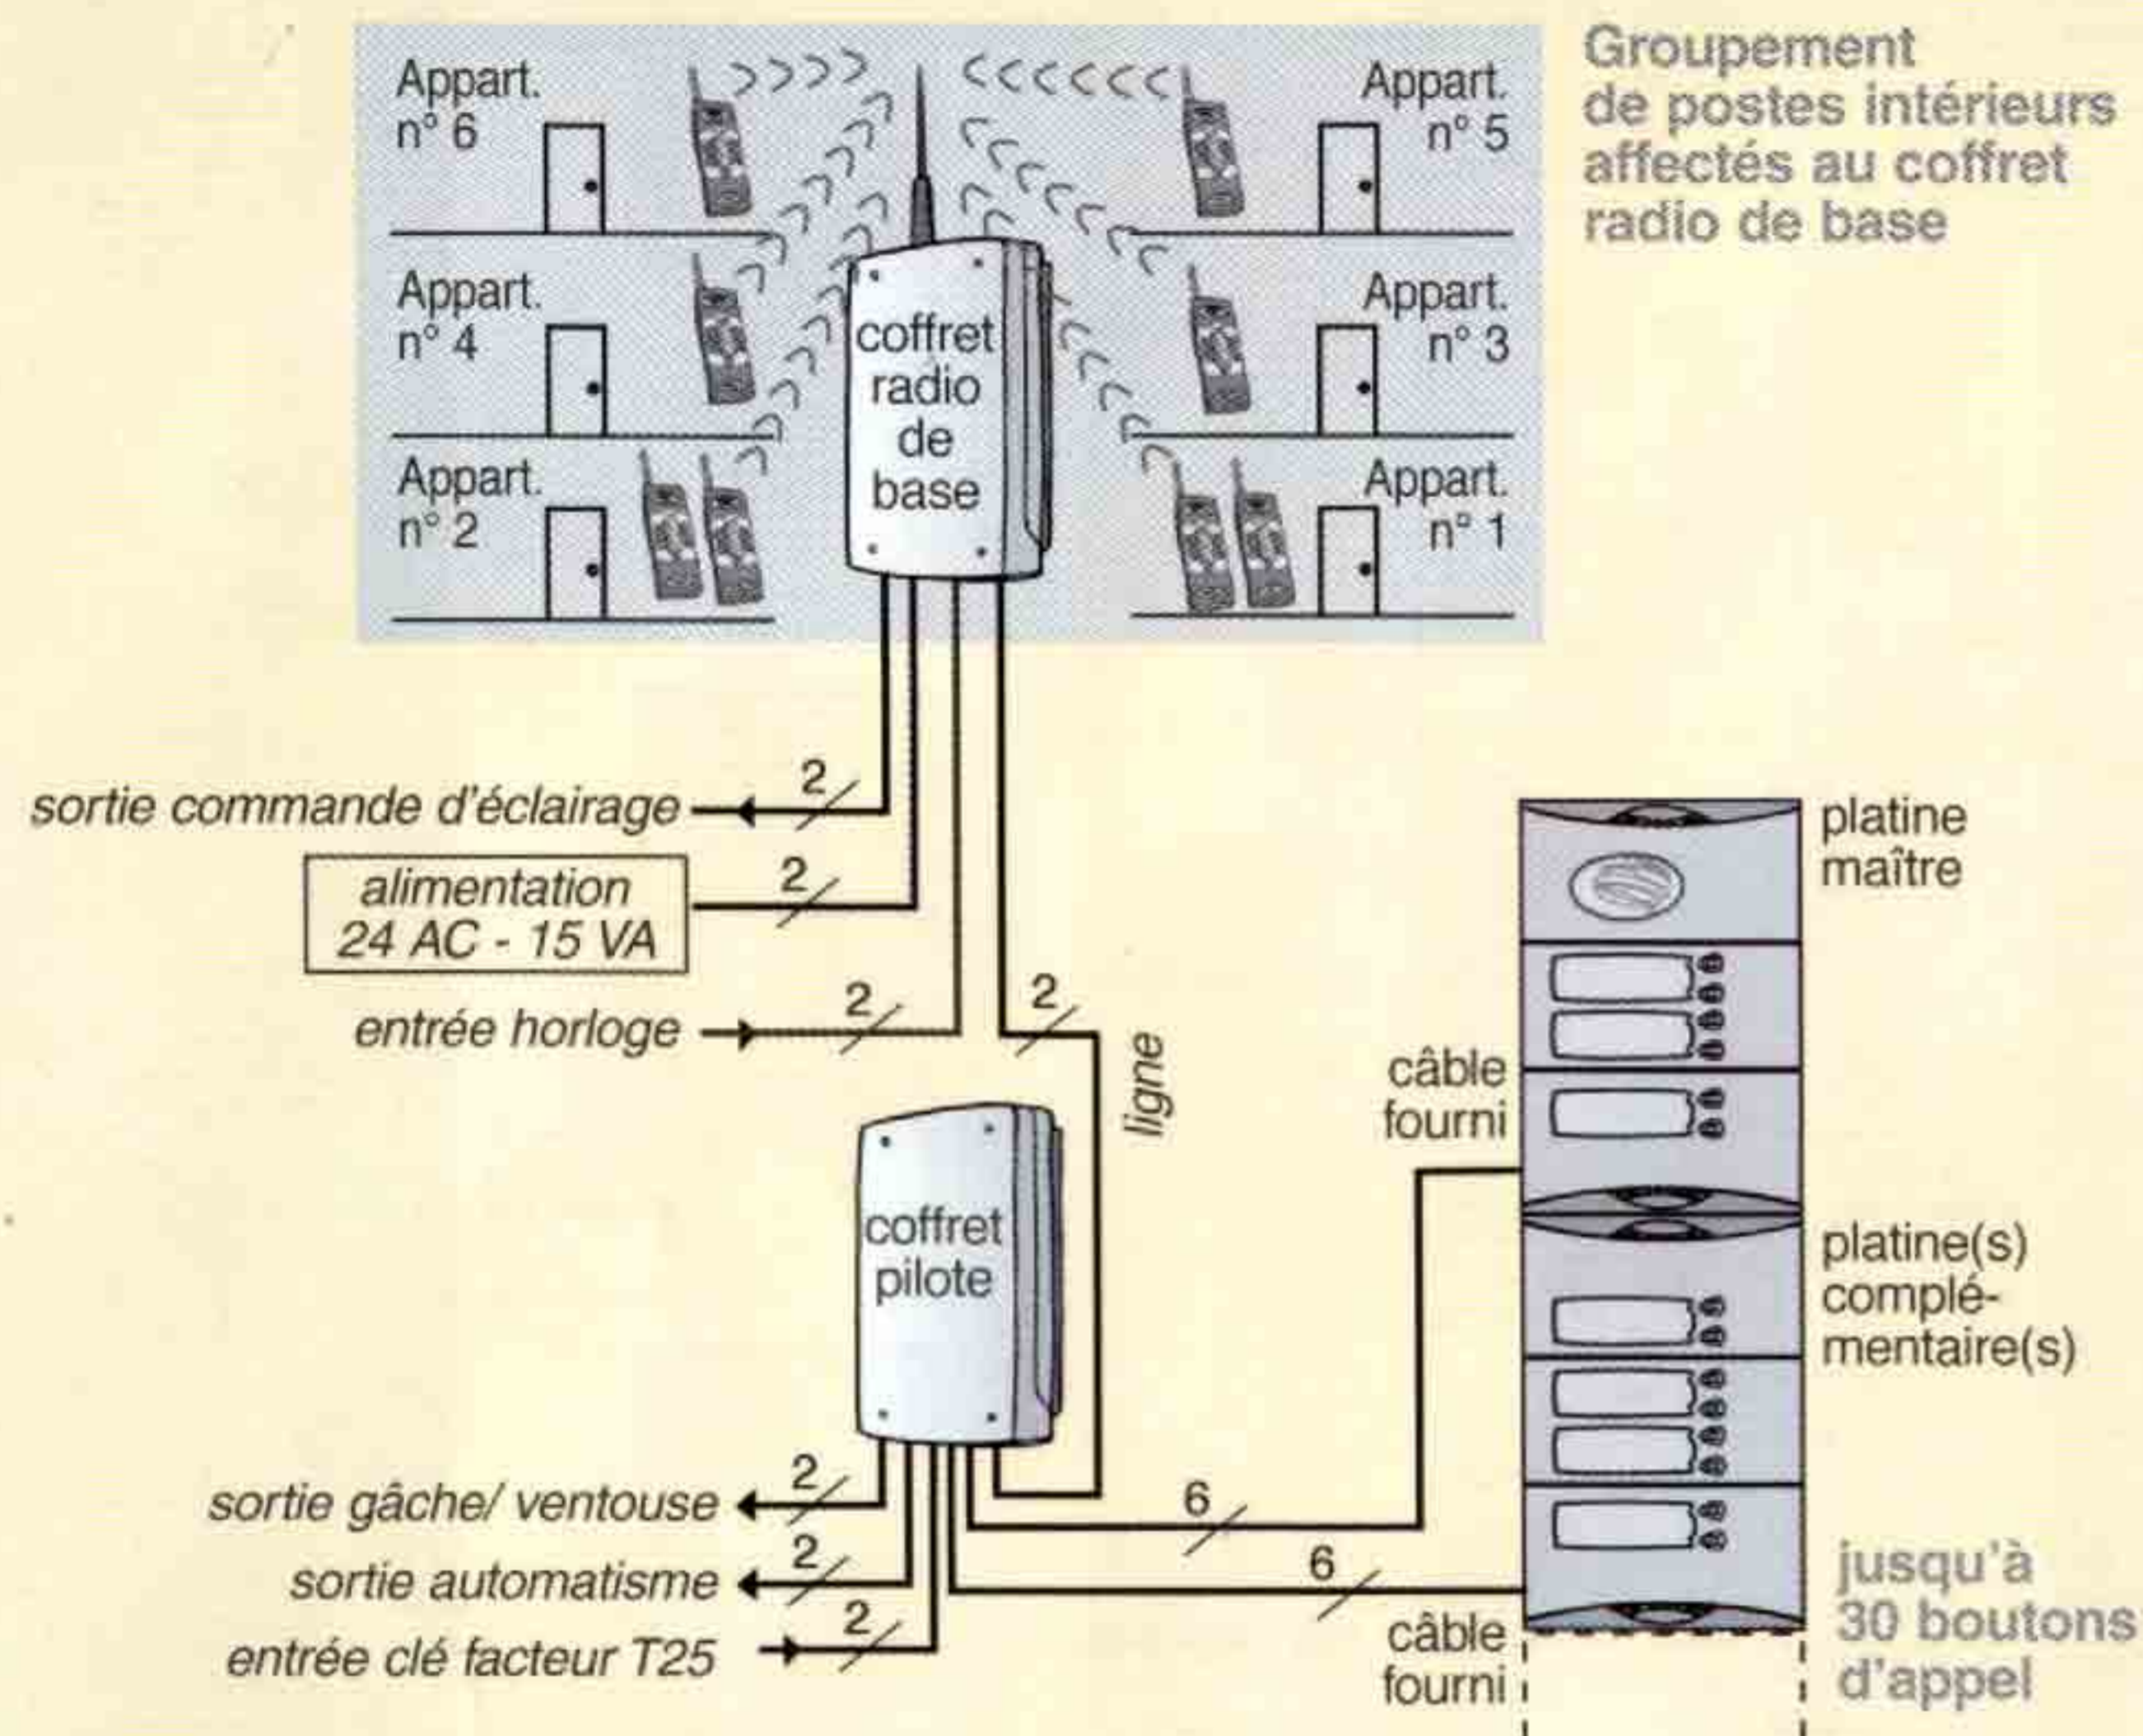

Il est important de réaliser des essais de portée radio sur le lieu de l'installation.

1 Préconisations d'installation

2 Déroulement des essais* à partir d'un kit interphone de maison

- 1 Alimenter le coffret technique et rechercher l'emplacement que pourrait avoir le coffret radio (placard sur le palier, colonne technique...) afin de positionner le coffret technique.
- 2 Déployer entièrement l'antenne du coffret technique.
- 3 Ne pas déployer l'antenne du poste intérieur.
- 4 Alimenter le poste intérieur.
- 5 Effectuer le test suivant à l'intérieur de chaque appartement (pour un test plus fiable) :

1 - Appuyer sur

2 - Observer l'indicateur de réception radio
Si il y a au moins 2 barres, le niveau de réception est correct.

Essai concluant

Avec 3 coffrets techniques, l'indicateur de réception radio confirme un niveau de réception radio correct pour chaque appartement (donc 3 coffrets radio sont nécessaires)

Essai non concluant

Avec 2 coffrets techniques, l'indicateur de réception radio confirme un niveau de réception radio insuffisant pour 2 des appartements (donc 2 coffrets radio sont insuffisants)

* Pour les essais, il est également possible de se procurer le "testeur de portée radio" spécialement conçu à cet effet. Dans ce cas, les essais de portée radio devront être réalisés selon les indications décrites dans sa notice.

Exemple d'une installation de base

(1 platine de rue, 1 ensemble "coffret pilote / coffret radio de base", x poste(s) intérieur(s))

⚠ Section de câbles à respecter :

- liaison coffret pilote (câbles non fournis) → coffret radio de base :
 - Ø 6/10 jusqu'à 100 m
 - Ø 9/10 jusqu'à 200 m
- liaison coffret radio de base (câbles non fournis) → coffret radio d'extension :
- Ø 6/10 jusqu'à 200 m
- Ø 9/10 jusqu'à 300 m
- liaison coffret pilote → platine : câbles fournis