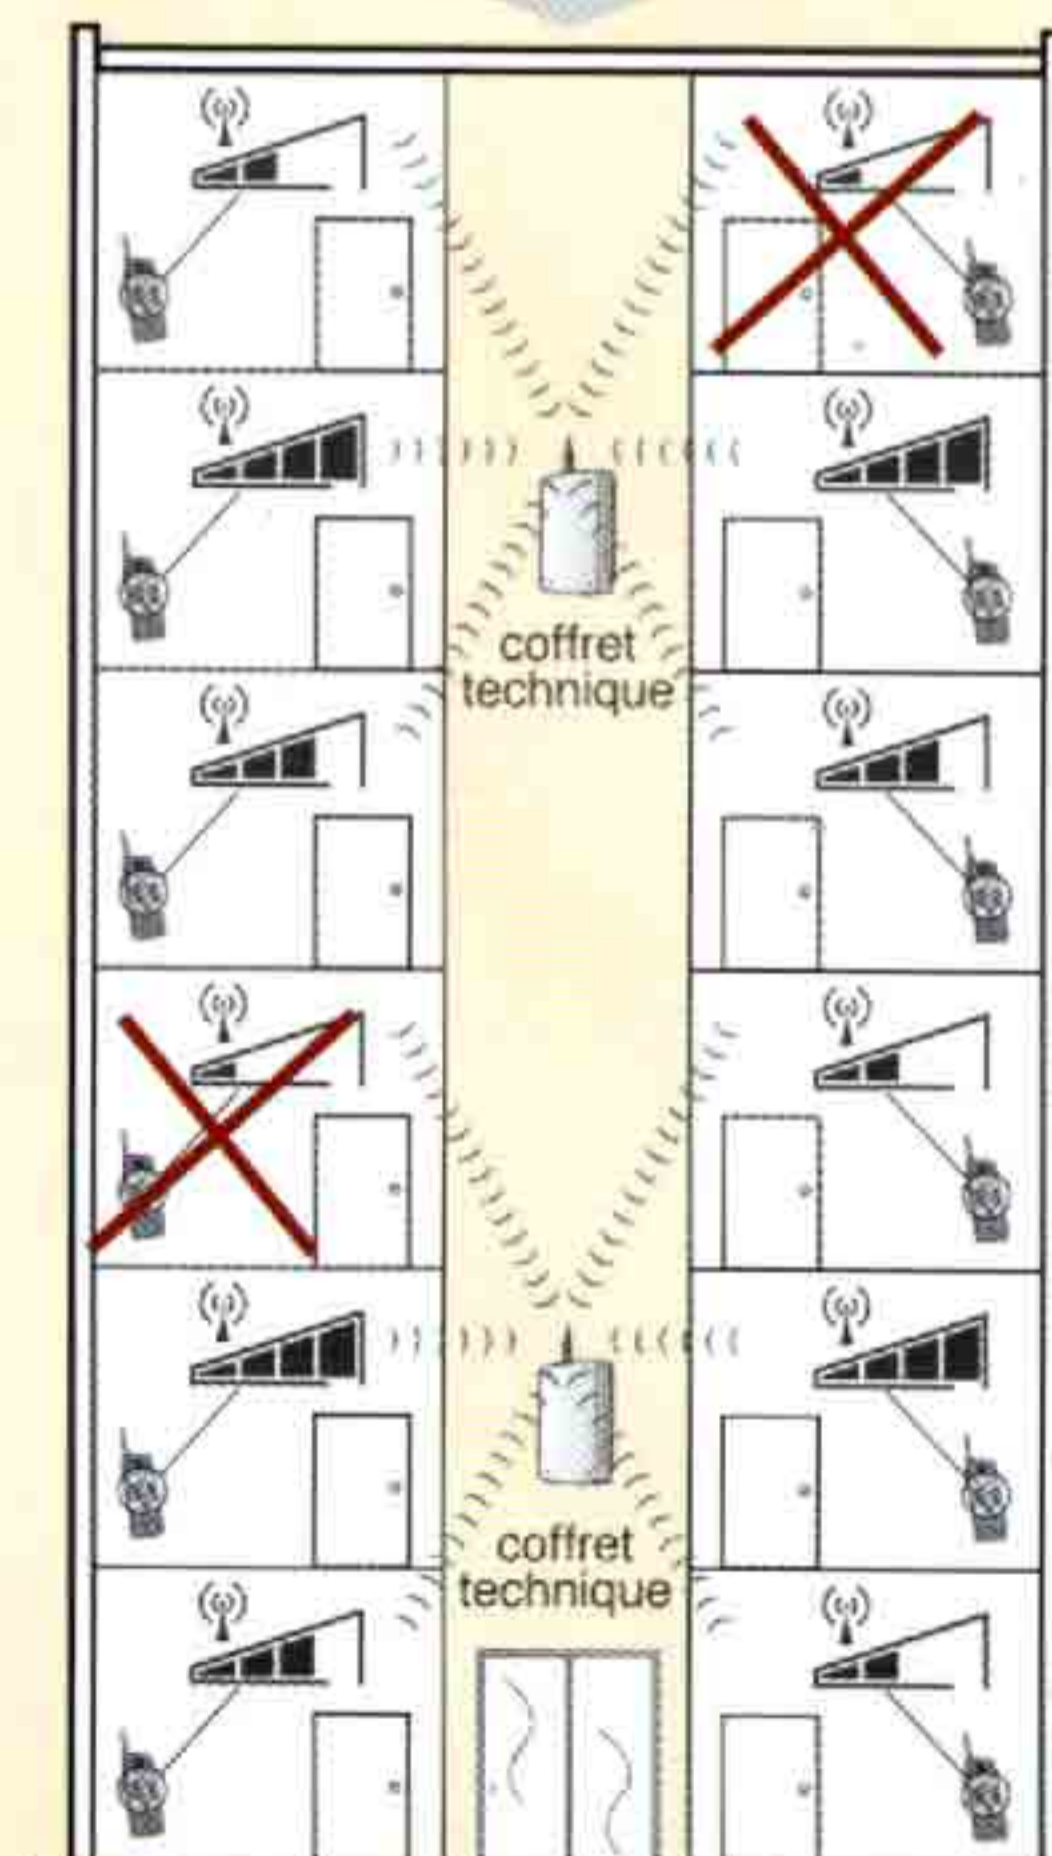

Avant-propos

La qualité de la couverture radio et donc les performances de l'interphone peuvent être altérées par des obstacles situés entre le coffret radio et le poste intérieur : murs, cloisons, dalles, portes blindées ou cage d'ascenseur comportant des éléments métalliques. (En outre, la couverture radio peut aussi être altérée par des perturbations électriques ou électromagnétiques.)

Il est important de réaliser des essais de portée radio sur le lieu de l'installation.

1 Préconisations d'installation

2 Déroulement des essais* à partir d'un kit interphone de maison

- 1 Alimenter le coffret technique et rechercher l'emplacement que pourrait avoir le coffret radio (placard sur le palier, colonne technique...) afin de positionner le coffret technique.
- 2 Déployer entièrement l'antenne du coffret technique.
- 3 Ne pas déployer l'antenne du poste intérieur.
- 4 Alimenter le poste intérieur.
- 5 Effectuer le test suivant à l'intérieur de chaque appartement (pour un test plus fiable) :

1 - Appuyer sur

2 - Observer l'indicateur de réception radio
Si il y a au moins 2 barres, le niveau de réception est correct.

Essai concluant

Avec 3 coffrets techniques, l'indicateur de réception radio confirme un niveau de réception radio correct pour chaque appartement (donc 3 coffrets radio sont nécessaires)

Essai non concluant

Avec 2 coffrets techniques, l'indicateur de réception radio confirme un niveau de réception radio insuffisant pour 2 des appartements (donc 2 coffrets radio sont insuffisants)

* Pour les essais, il est également possible de se procurer le "testeur de portée radio" spécialement conçu à cet effet. Dans ce cas, les essais de portée radio devront être réalisés selon les indications décrites dans sa notice.