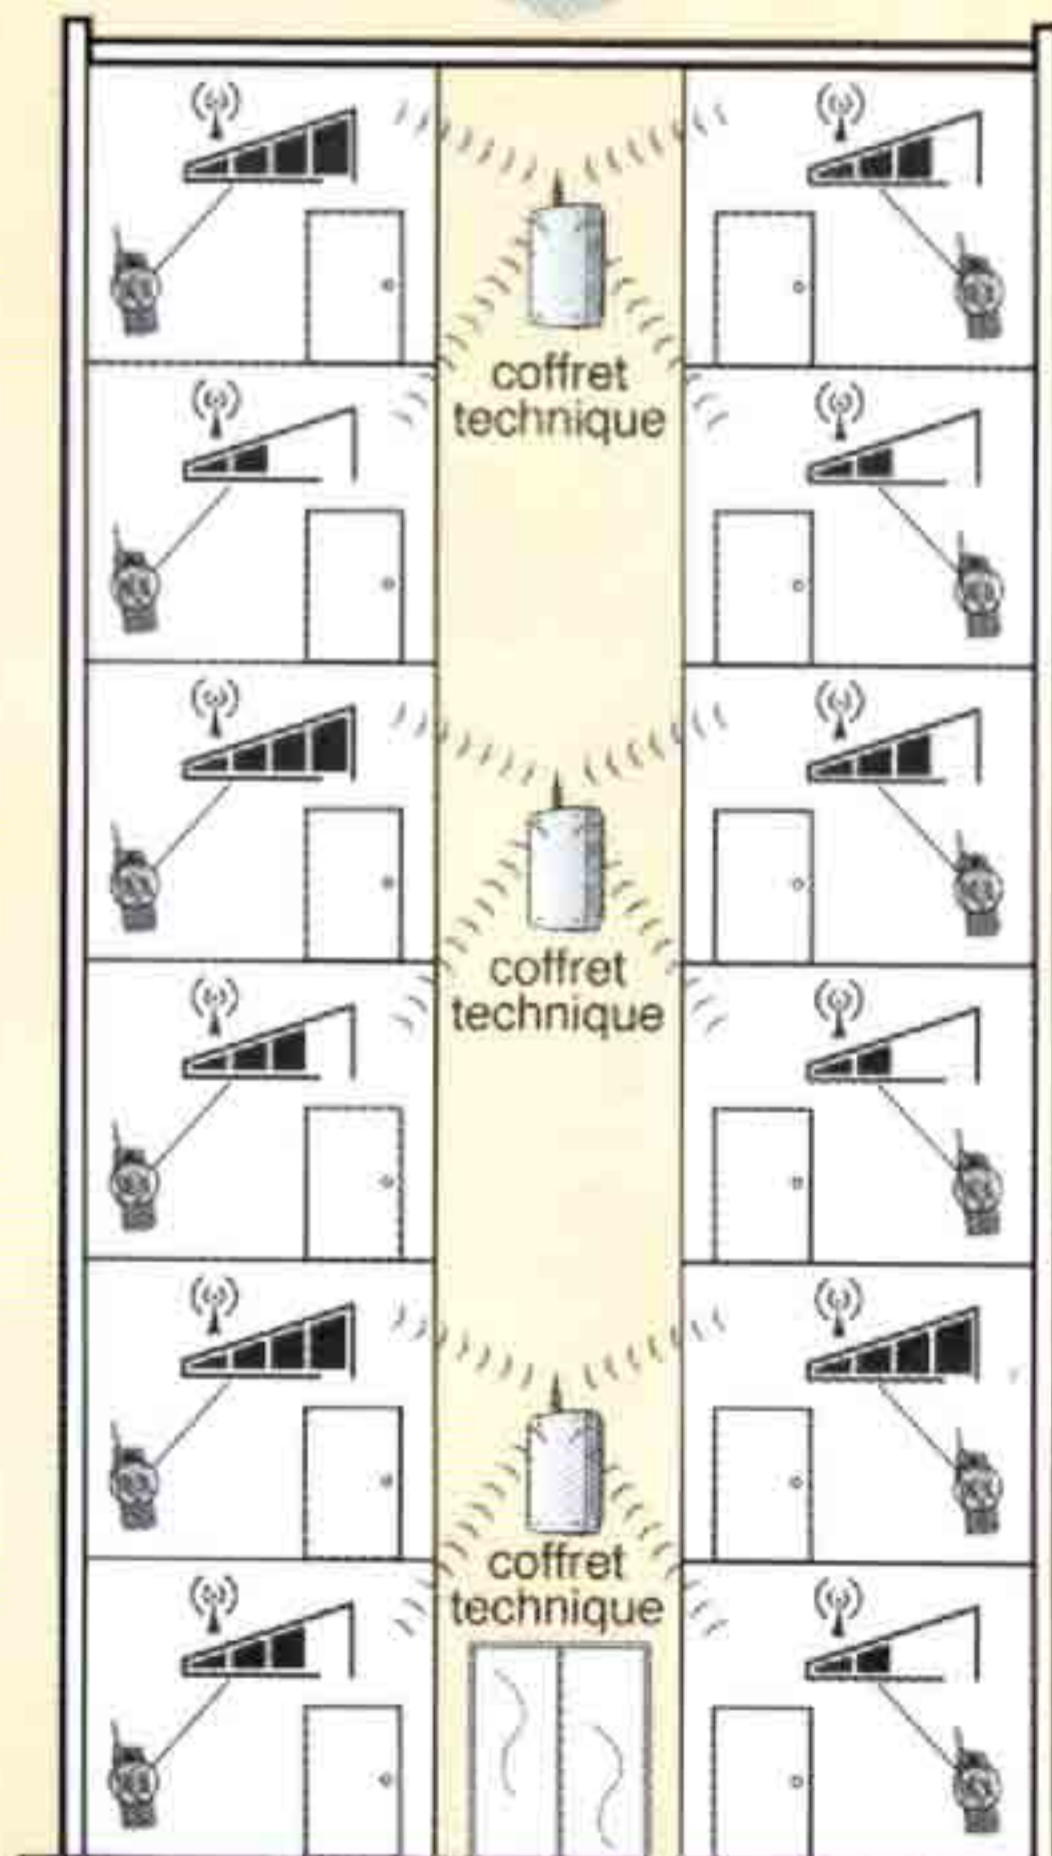

Avant-propos

La qualité de la couverture radio et donc les performances de l'interphone peuvent être altérées par des obstacles situés entre le coffret radio et le poste intérieur : murs, cloisons, dalles, portes blindées ou cage d'ascenseur comportant des éléments métalliques. (En outre, la couverture radio peut aussi être altérée par des perturbations électriques ou électromagnétiques.)

Il est important de réaliser des essais de portée radio sur le lieu de l'installation.

1 Préconisations d'installation

2 Déroulement des essais* à partir d'un kit interphone de maison

- 1 Alimenter le coffret technique et rechercher l'emplacement que pourrait avoir le coffret radio (placard sur le palier, colonne technique...) afin de positionner le coffret technique.
- 2 Déployer entièrement l'antenne du coffret technique.
- 3 Ne pas déployer l'antenne du poste intérieur.
- 4 Alimenter le poste intérieur.
- 5 Effectuer le test suivant à l'intérieur de chaque appartement (pour un test plus fiable) :

1 - Appuyer sur

2 - Observer l'indicateur de réception radio
Si il y a au moins 2 barres, le niveau de réception est correct.

Essai concluant

Avec 3 coffrets techniques, l'indicateur de réception radio confirme un niveau de réception radio correct pour chaque appartement (donc 3 coffrets radio sont nécessaires)

Essai non concluant

Avec 2 coffrets techniques, l'indicateur de réception radio confirme un niveau de réception radio insuffisant pour 2 des appartements (donc 2 coffrets radio sont insuffisants)

* Pour les essais, il est également possible de se procurer le "testeur de portée radio" spécialement conçu à cet effet. Dans ce cas, les essais de portée radio devront être réalisés selon les indications décrites dans sa notice.